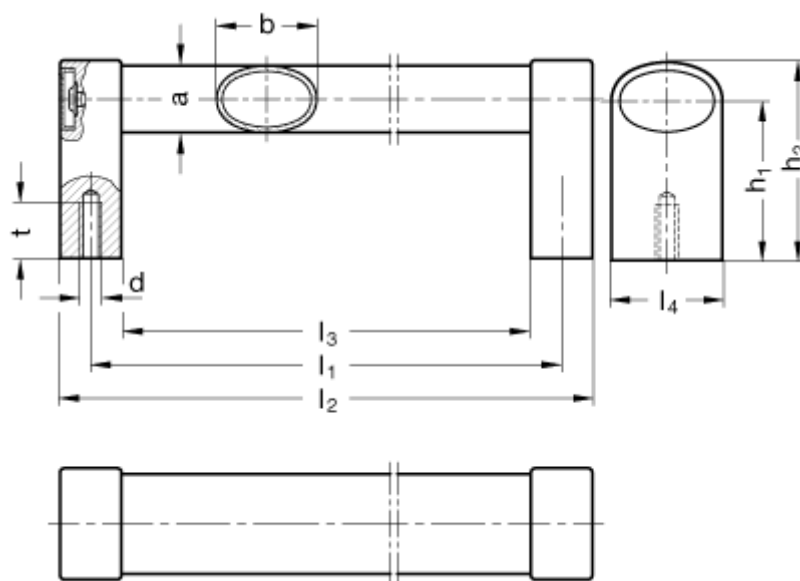

Varenummer: 20998300
Beskrivelse: E+G Ovalt håndtag i aluminium
GN 334-36-300-SW

Mål

$a = 24$	$l_4 = 40$
$b = 36$	$t = 15$
$d = M 8$	
$h_1 = 57$	
$h_2 = 71$	
$l_1 = 300$	
$l_2 = 322$	
$l_3 = 278$	